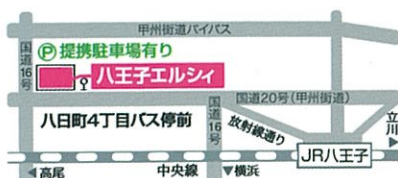

特製の調味料を返礼品用に詰めました。日持ちするので急な訪問客にも対応できます。

ELLCY 八王子エルシィ

ご予約・お問合せは

TEL 042-623-2111

JR八王子駅/京王八王子駅よりバス5分
八日町4丁目バス停前すぐ
〒192-0071 東京都八王子市八日町6-7
<http://www.hachiojiellcy.co.jp>